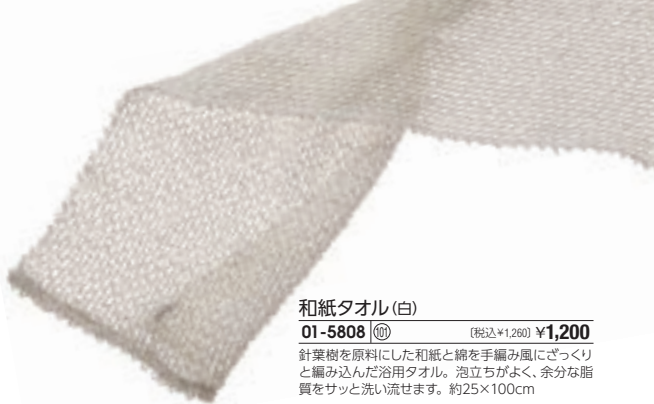

柿渋、鶏卵、大豆。絶妙の配合をお肌でご賞味ください。まかないの歴史の中から生まれた、比類のないハンドクリームです。

凍りこんにゃくスポンジ(洗顔用)

00-5805 (10) (税込¥735) ¥700

なでるだけで、お肌が変わる、こんにゃくマンナン100%の成分が古い角質や細かいうぶ毛を取りのぞく至福の肌ざわりの天然スポンジです。

和紙タオル(白)

01-5808 (101) (税込¥1,260) **¥1,200**